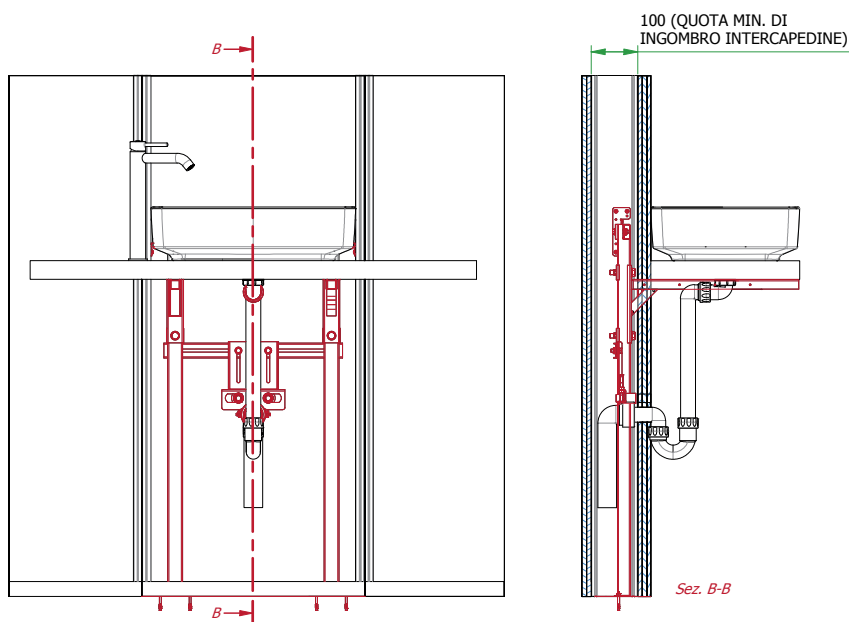

FISSAGGIO SANITARI PER CARTONGESSO

FISSAGGI PER SANITARI

DATI TECNICI MATERIALI

TELAIO

Acciaio zincato DX51D+Z100 MAC - EN 10143, EN 10346

COMPONENTI

Acciaio 4.8 EN ISO 898.1 con zincatura elettrolitica 7-8 μm

MATERIALE BASE

Cartongesso

INSTALLAZIONE

Per una corretta installazione delle prolunghe, utilizzare viti autoforanti minimo 4,2x19 mm o superiori, praticando un preforo guida. Si consiglia l'uso di almeno 3 viti per ogni prolunga.

CONFEZIONE

In scatola di cartone

ARTICOLI CORRELATI

> Linea cartongesso

DATA 01-2024 REV. 00

La presente scheda tecnica sostituisce ed annulla le precedenti. Le informazioni corrispondono alle nostre attuali conoscenze. Da esse non possono derivare nostre responsabilità e nessuna rivalsa.

Gia S.p.A. si riserva il diritto di modificare caratteristiche tecniche e modelli senza obbligo di preavviso.

Gia S.p.A. – Via Sac. A. Cremona, 12 – 28069 Trecate (NO) – www.gia.it