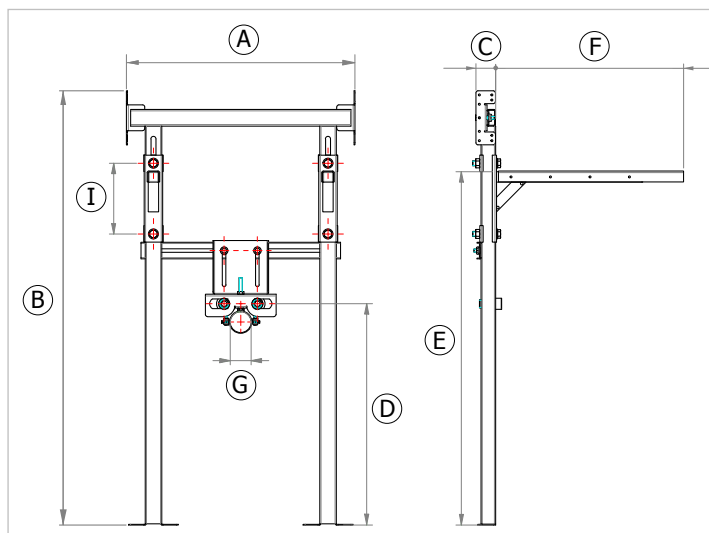

### APPLICAZIONE

Fissaggio di mensole per lavabi in appoggio su pareti a secco.

### CARATTERISTICHE E VANTAGGI

- > **Premontato** per un'installazione rapidissima.
- > **Universale**: adatto a tutti i modelli di mensole porta lavabo.
- > Con il semplice scorrimento degli elementi **si adatta facilmente ai vari interassi** per il supporto di carichi elevati.
- > Versatile: **per montanti da 50 a 100 mm**.
- > Fornito **completo di prolunga** per il raggiungimento dello sbalzo di 550mm. Adatto a mensole di profondità massima 600mm.
- > Completo di **predisposizione attacchi tubi adduzione acqua calda/fredda** con raccordi in ottone da 1/2" M/F antirotazione.

Kit composto da:

- 1 telaio portante
- 1 traversa 40x20x2 mm, lunga 530 mm
- 2 mensole di supporto da 360 mm
- 2 prolunghe di fissaggio per montanti 130x47 mm
- 1 collare Ø50x12 per tubo di scarico
- 2 raccordi in ottone M-F da 1/2" GAS
- Viteria di fissaggio