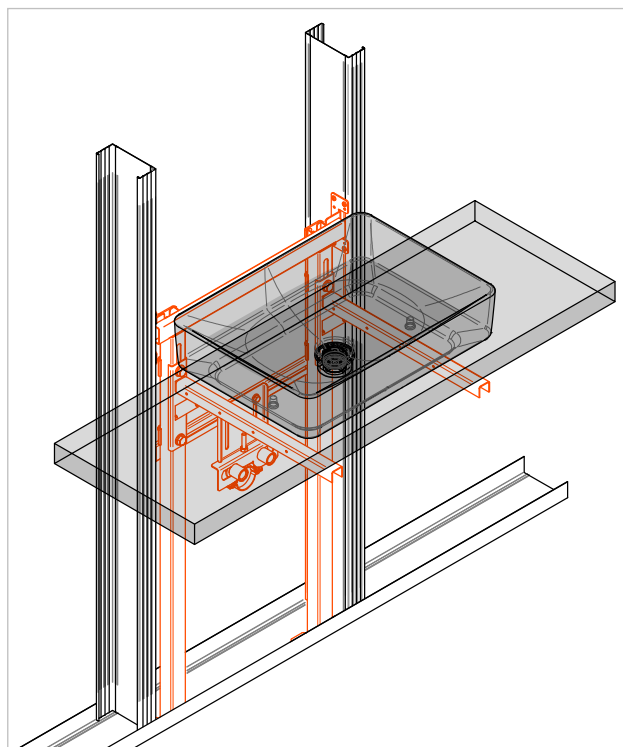

## TDML Telaio mensola porta lavabo per cartongesso

### APPLICAZIONE

Fissaggio di mensole per lavabi in appoggio su pareti a secco.

### CARATTERISTICHE E VANTAGGI

- > **Premontato** per un'installazione rapidissima.
- > **Universale**: adatto a tutti i modelli di mensole porta lavabo.
- > Con il semplice scorrimento degli elementi **si adatta facilmente ai vari interassi** per il supporto di carichi elevati.
- > Versatile: **per montanti da 50 a 100 mm**.
- > Fornito **completo di prolunga** per il raggiungimento dello sbalzo di 550mm. Adatto a mensole di profondità massima 600mm.
- > Completo di **predisposizione attacchi tubi adduzione acqua calda/fredda** con raccordi in ottone da 1/2" M/F antirotazione.

Kit composto da:

- 1 telaio portante
- 1 traversa 40x20x2 mm, lunga 530 mm
- 2 mensole di supporto da 360 mm
- 2 prolunghe di fissaggio per montanti 130x47 mm
- 1 collare Ø50x12 per tubo di scarico
- 2 raccordi in ottone M-F da 1/2" GAS
- Viteria di fissaggio