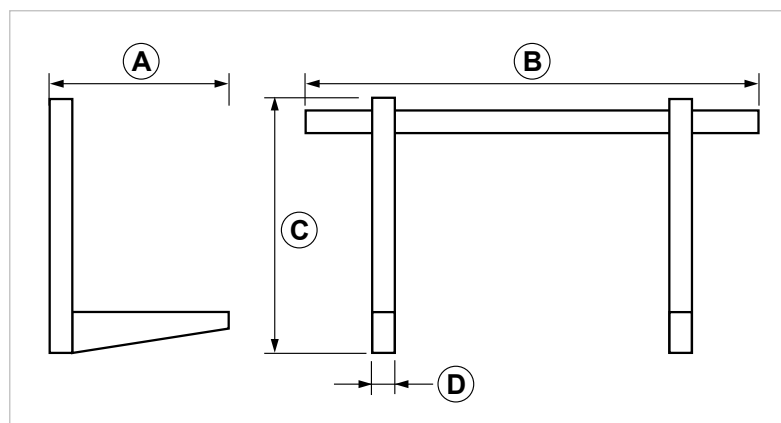

RODI 420/465/550

Supporto regolabile per unità esterne di climatizzazione

APPLICAZIONE

Fissaggio di macchine clima a parete.

CARATTERISTICHE E VANTAGGI

- > Abbattimento delle vibrazioni grazie all'**antivibrante professionale in PVC, dotato di sistema anticaduta che previene la perdita accidentale del bullone.** Ad agevolare l'installazione si aggiunge anche **il perno di appoggio alla parete.**
- > **Traversa scorrevole** dotata di un'ampia zona di fissaggio a parete.
- > Garantisce carichi elevati grazie alla **robusta lamiera nervata** e ripiegata.
- > **Ampie asole** per una comoda installazione.
- > Mensola scorrevole con **aggancio frontale.**

COD	TIPO	Finitura	Lunghezza utile braccio	A	B	C	D
161312	RODI 420	Acciaio verniciato RAL 9002	385	420	800	375	50
161314	RODI 465	Acciaio verniciato RAL 9002	420	465	800	375	50
161316	RODI 550	Acciaio verniciato RAL 9002	500	550	800	375	50