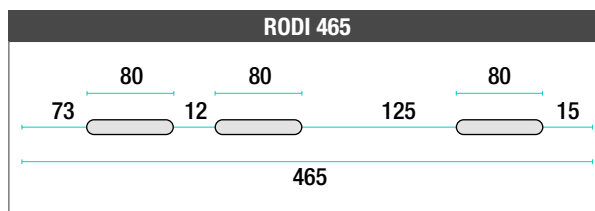

INTERASSI (in mm)

CONFEZIONE

In scatole di cartone - 1 pezzo
Kit bacinella non incluso nella confezione.

ARTICOLI CORRELATI

- > RODI 650
- > RODI 465/550 INOX
- > ANTI - Antivibranti

DATA 03-2024 REV. 02

La presente scheda tecnica sostituisce ed annulla le precedenti. Le informazioni corrispondono alle nostre attuali conoscenze. Da esse non possono derivare nostre responsabilità e nessuna rivalsa.
Gia S.r.l. si riserva il diritto di modificare caratteristiche tecniche e modelli senza obbligo di preavviso.

Gia S.r.l. - Via Sac. A. Cremona, 12 - 28069 Trecate (NO) - www.gia.it