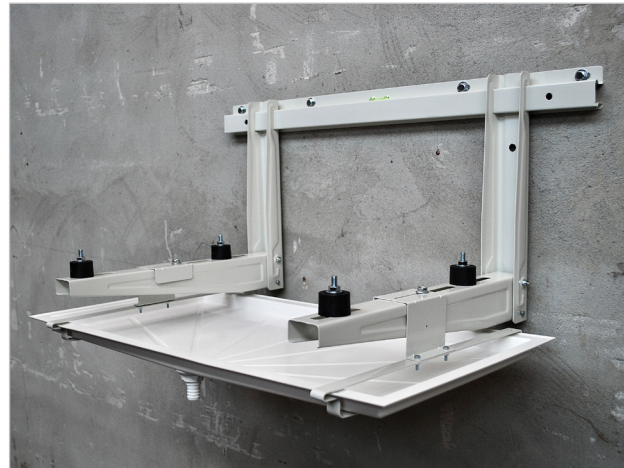

RODI 420/465/550

Supporto regolabile per unità esterne di climatizzazione

APPLICAZIONE

Fissaggio di macchine clima a parete.

CARATTERISTICHE E VANTAGGI

- > Abbattimento delle vibrazioni grazie all'**antivibrante professionale in PVC, dotato di sistema anticaduta che previene la perdita accidentale del bullone.** Ad agevolare l'installazione si aggiunge anche **il perno di appoggio alla parete.**
- > **Traversa scorrevole** dotata di un'ampia zona di fissaggio a parete.
- > Garantisce carichi elevati grazie alla **robusta lamiera nervata** e ripiegata.
- > **Ampie asole** per una comoda installazione.
- > Mensola scorrevole con **aggancio frontale.**

COD	TIPO	Finitura	Lunghezza utile braccio	A	B	C	D
161312	RODI 420	Acciaio verniciato RAL 9002	385	420	800	375	50
161314	RODI 465	Acciaio verniciato RAL 9002	420	465	800	375	50
161316	RODI 550	Acciaio verniciato RAL 9002	500	550	800	375	50

COMPONENTI PER LA CLIMATIZZAZIONE

MENSOLE PER UNITÀ ESTERNE CONDIZIONATORI

DATI TECNICI MATERIALI

STAFFA

Acciaio con zincatura elettrolitica 7-8 μm - Verniciato con resine epossidiche in poliestere - RAL 9002