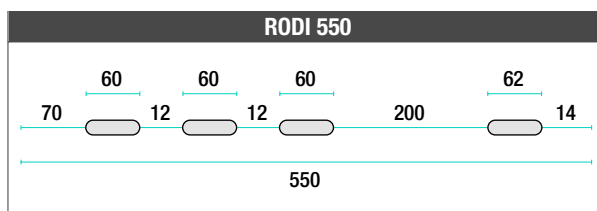

INTERASSI (in mm)

CONFEZIONE

In scatole di cartone - 1 pezzo
Kit bacinella non incluso nella confezione.

ARTICOLI CORRELATI

- > RODI 650
- > RODI 465/550 INOX
- > ANTI - Antivibranti

DATA 03-2024 REV. 02

La presente scheda tecnica sostituisce ed annulla le precedenti. Le informazioni corrispondono alle nostre attuali conoscenze. Da esse non possono derivare nostre responsabilità e nessuna rivalsa.
Gia S.r.l. si riserva il diritto di modificare caratteristiche tecniche e modelli senza obbligo di preavviso.

Gia S.r.l. - Via Sac. A. Cremona, 12 - 28069 Trecate (NO) - www.gia.it