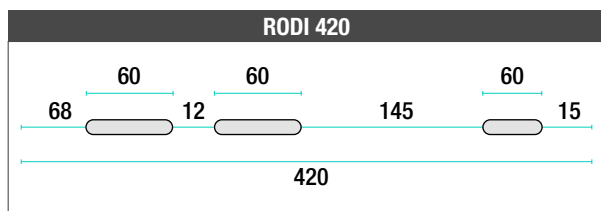

INTERASSI (in mm)

CONFEZIONE

In scatole di cartone - 1 pezzo
Kit bacinella non incluso nella confezione.

ARTICOLI CORRELATI

- > RODI 650
- > RODI 465/550 INOX
- > ANTI - Antivibranti

DATA 03-2024 REV. 02

La presente scheda tecnica sostituisce ed annulla le precedenti. Le informazioni corrispondono alle nostre attuali conoscenze. Da esse non possono derivare nostre responsabilità e nessuna rivalsa.
Gia S.r.l. si riserva il diritto di modificare caratteristiche tecniche e modelli senza obbligo di preavviso.

Gia S.r.l. - Via Sac. A. Cremona, 12 - 28069 Trecate (NO) - www.gia.it