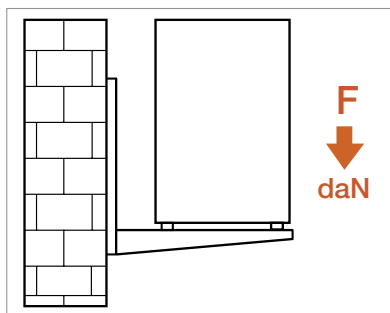

COMPONENTI PER LA CLIMATIZZAZIONE

MENSOLE PER UNITÀ ESTERNE CONDIZIONATORI

DATI TECNICI MATERIALI

STAFFA

Acciaio con zincatura elettrolitica 7-8 μm - Verniciato con resine epossidiche in poliestere - RAL 9002

KIT DI FISSAGGIO

Viti laterali in Acciaio 8.8 M6x70 - Tirafondo 7,5x80 - Tassello in nylon $\varnothing$ 12x70
Appoggi a muro in PP Polipropilene

KIT ANTIVIBRANTI

Appoggi in PVC - Durezza Shore 80
Bulloni M8x50 - Dadi - Rondelle

CARICHI AMMISSIBILI

TIPO	F
RODI 420	70+70
RODI 465	70+70
RODI 550	70+70

Per carico ammissibile si intende la resistenza ultima media a cui è stato applicato un coefficiente di sicurezza. 1daN=1kg

Prove di carico effettuate con picco massimo di 420 kg.