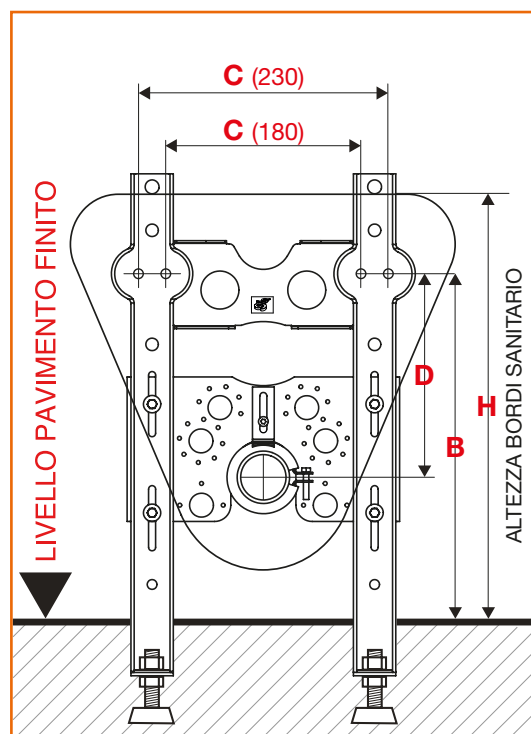

Compatta, ingombra soli 33,5 mm, installabile su tramezze da 8 cm senza spaccare entrambe le pareti

Molteplici possibilità di applicazione di gomiti e manicotti

Collare con gomma EPDM insonorizzato

QUOTE DI RIFERIMENTO GENERALI

IMPOSTAZIONE DI FABBRICA

DISTANZE MINIME

DISTANZE MASSIME

ISTRUZIONI E TABELLA QUOTE BIDET SOSPESI

Staffa costruita nel rispetto della norma UNI EN 14528 che stabilisce i metodi di prova sulle ceramiche per bidet applicando un carico di Kg 400.

- Montare i perni di sostegno M12** (ognuno con 2 dadi e 2 ranelle) negli appositi fori sulla parte "bombata" dei longheroni, ponendoli in quelli all'interno o all'esterno a seconda che l'interasse di fissaggio richiesto dal modello di bidet (**QUOTA C**) sia 180 o 230.
(NB se non si conosce ancora la quota C o il modello del sanitario si consiglia l'utilizzo dell'accessorio SIN cod. art. 020507, che permette di posizionare i perni in un secondo momento).
- Posizionare la staffa all'interno della parete**, utilizzando, se necessario, i piedini di sostegno in dotazione.
- Verificare la **QUOTA B** che si riferisce all'**altezza dei perni da pavimento finito e assicurare/murare la staffa nel muro** all'altezza stabilita. Utilizzare le barre M8 in dotazione come zanche laterali.
(Assicurarsi che la piastra centrale rimanga libera nello scorrimento per la successiva regolazione).
- Regolare in altezza, se necessario, il collare gommato clip** nella posizione indicata nella **QUOTA X: C** (impostazione di fabbrica), **M** o **L**.
- Se necessario, **regolare l'altezza della piastra** per raggiungere l'interasse indicato dalla **QUOTA D** relativo alla distanza tra lo scarico e i perni di fissaggio.
- Fissare le adduzioni dell'acqua** nella posizione **1, 2** o **3**, a seconda di quanto indicato nella **QUOTA E**, utilizzando, per i gomiti flangiati, le apposite viti trilobate comprese nella confezione.