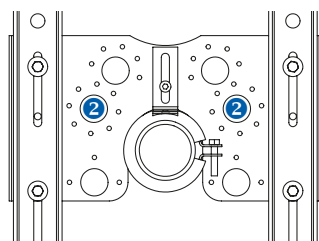

POSIZIONE 2