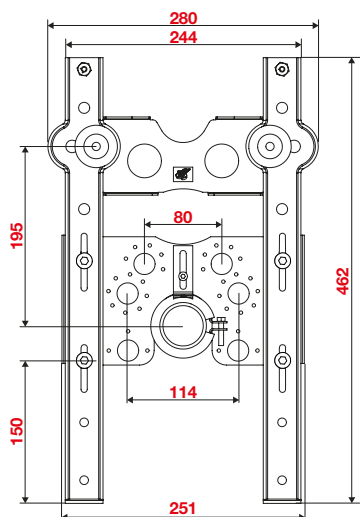

Compatta, ingombra soli 33,5 mm, installabile su tramezze da 8 cm senza spaccare entrambe le pareti

Molteplici possibilità di applicazione di gomiti e manicotti

Collare con gomma EPDM insonorizzato

QUOTE DI RIFERIMENTO GENERALI

IMPOSTAZIONE DI FABBRICA

DISTANZE MINIME

DISTANZE MASSIME

ISTRUZIONI E TABELLA QUOTE BIDET SOSPESI

Staffa costruita nel rispetto della norma UNI EN 14528 che stabilisce i metodi di prova sulle ceramiche per bidet applicando un carico di Kg 400.

- Montare i perni di sostegno M12** (ognuno con 2 dadi e 2 ranelle) negli appositi fori sulla parte "bombata" dei longheroni, ponendoli in quelli all'interno o all'esterno a seconda che l'interasse di fissaggio richiesto dal modello di bidet (**QUOTA C**) sia 180 o 230.
(NB se non si conosce ancora la quota C o il modello del sanitario si consiglia l'utilizzo dell'accessorio SIN cod. art. 020507, che permette di posizionare i perni in un secondo momento).
- Posizionare la staffa all'interno della parete**, utilizzando, se necessario, i piedini di sostegno in dotazione.
- Verificare la **QUOTA B** che si riferisce all'**altezza dei perni da pavimento finito e assicurare/murare la staffa nel muro** all'altezza stabilita. Utilizzare le barre M8 in dotazione come zanche laterali.
(Assicurarsi che la piastra centrale rimanga libera nello scorrimento per la successiva regolazione).
- Regolare in altezza, se necessario, il collare gommato clip** nella posizione indicata nella **QUOTA X: C** (impostazione di fabbrica), **M** o **L**.
- Se necessario, **regolare l'altezza della piastra** per raggiungere l'interasse indicato dalla **QUOTA D** relativo alla distanza tra lo scarico e i perni di fissaggio.
- Fissare le adduzioni dell'acqua** nella posizione **1, 2** o **3**, a seconda di quanto indicato nella **QUOTA E**, utilizzando, per i gomiti flangiati, le apposite viti trilobate comprese nella confezione.