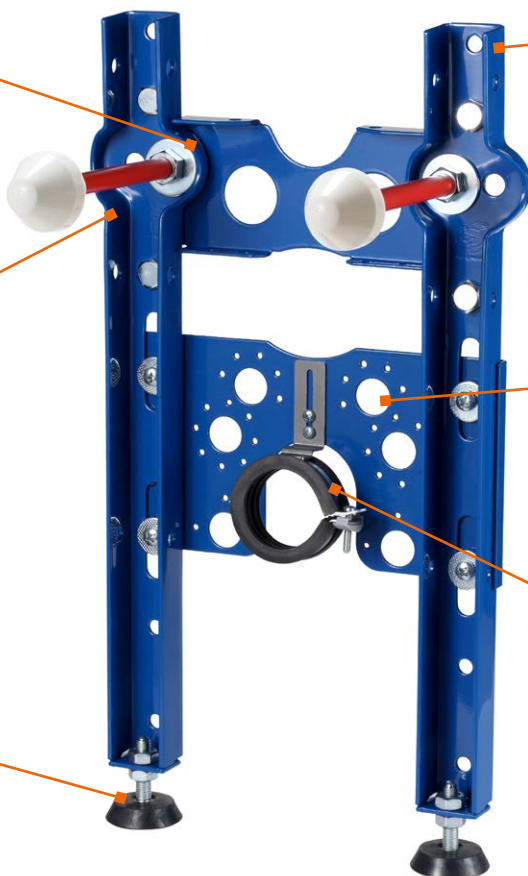

AZZURRA

BREVETTATO

STAFFA PREMONTATA PER BIDET SOSPESI

UNI EN 14528
400kg
COMPLIANT

PER MURI IN LATERIZIO O CEMENTO

Robusta 11 mm di lamiera con doppia ranella di rinforzo

Nervatura di rinforzo

Piedino regolabile millimetricamente

Compatta, ingombra soli 33,5 mm, installabile su tramezze da 8 cm senza spaccare entrambe le pareti

Molteplici possibilità di applicazione di gomiti e manicotti

Collare con gomma EPDM insonorizzato

QUOTE DI RIFERIMENTO GENERALI

- Montare i perni di sostegno M12** (ognuno con 2 dadi e 2 ranelle) negli appositi fori sulla parte "bombata" dei longheroni, ponendoli in quelli all'interno o all'esterno a seconda che l'interasse di fissaggio richiesto dal modello di bidet (**QUOTA C**) sia 180 o 230.
(NB se non si conosce ancora la quota C o il modello del sanitario si consiglia l'utilizzo dell'accessorio SIN cod. art. 020507, che permette di posizionare i perni in un secondo momento).
- Posizionare la staffa all'interno della parete**, utilizzando, se necessario, i piedini di sostegno in dotazione.
- Verificare la **QUOTA B** che si riferisce all'**altezza dei perni da pavimento finito e assicurare/murare la staffa nel muro** all'altezza stabilita. Utilizzare le barre M8 in dotazione come zanche laterali.
(Assicurarsi che la piastra centrale rimanga libera nello scorrimento per la successiva regolazione).
- Regolare in altezza, se necessario, il collare gommato clip** nella posizione indicata nella **QUOTA X: C** (impostazione di fabbrica), **M** o **L**.
- Se necessario, **regolare l'altezza della piastra** per raggiungere l'interasse indicato dalla **QUOTA D** relativo alla distanza tra lo scarico e i perni di fissaggio.
- Fissare le adduzioni dell'acqua** nella posizione **1, 2** o **3**, a seconda di quanto indicato nella **QUOTA E**, utilizzando, per i gomiti flangiati, le apposite viti trilobate comprese nella confezione.