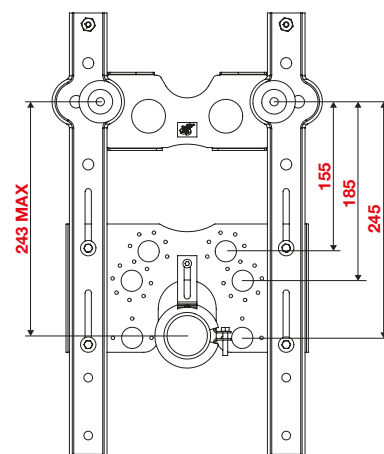

Compatta, ingombra soli 33,5 mm, installabile su tramezze da 8 cm senza spaccare entrambe le pareti

Molteplici possibilità di applicazione di gomiti e manicotti

Collare con gomma EPDM insonorizzato

QUOTE DI RIFERIMENTO GENERALI

IMPOSTAZIONE DI FABBRICA

DISTANZE MINIME

DISTANZE MASSIME

ISTRUZIONI E TABELLA QUOTE BIDET SOSPESI

Staffa costruita nel rispetto della norma UNI EN 14528 che stabilisce i metodi di prova sulle ceramiche per bidet applicando un carico di Kg 400.

- Montare i perni di sostegno M12** (ognuno con 2 dadi e 2 ranelle) negli appositi fori sulla parte "bombata" dei longheroni, ponendoli in quelli all'interno o all'esterno a seconda che l'interasse di fissaggio richiesto dal modello di bidet (**QUOTA C**) sia 180 o 230.
(NB se non si conosce ancora la quota C o il modello del sanitario si consiglia l'utilizzo dell'accessorio SIN cod. art. 020507, che permette di posizionare i perni in un secondo momento).
- Posizionare la staffa all'interno della parete**, utilizzando, se necessario, i piedini di sostegno in dotazione.
- Verificare la **QUOTA B** che si riferisce all'**altezza dei perni da pavimento finito e assicurare/murare la staffa nel muro** all'altezza stabilita. Utilizzare le barre M8 in dotazione come zanche laterali.
(Assicurarsi che la piastra centrale rimanga libera nello scorrimento per la successiva regolazione).
- Regolare in altezza, se necessario, il collare gommato clip** nella posizione indicata nella **QUOTA X: C** (impostazione di fabbrica), **M** o **L**.
- Se necessario, **regolare l'altezza della piastra** per raggiungere l'interasse indicato dalla **QUOTA D** relativo alla distanza tra lo scarico e i perni di fissaggio.
- Fissare le adduzioni dell'acqua** nella posizione **1, 2** o **3**, a seconda di quanto indicato nella **QUOTA E**, utilizzando, per i gomiti flangiati, le apposite viti trilobate comprese nella confezione.