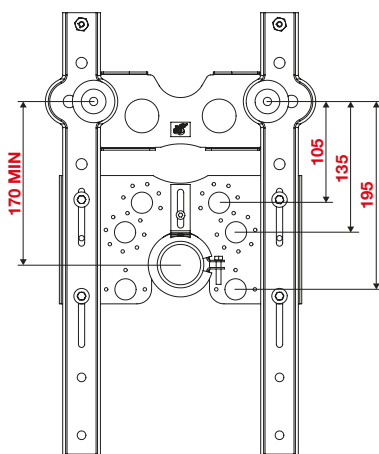

Compatta, ingombra soli 33,5 mm, installabile su tramezze da 8 cm senza spaccare entrambe le pareti

Molteplici possibilità di applicazione di gomiti e manicotti

Collare con gomma EPDM insonorizzato

QUOTE DI RIFERIMENTO GENERALI

IMPOSTAZIONE DI FABBRICA

DISTANZE MINIME

DISTANZE MASSIME

ISTRUZIONI E TABELLA QUOTE BIDET SOSPESI

Staffa costruita nel rispetto della norma UNI EN 14528 che stabilisce i metodi di prova sulle ceramiche per bidet applicando un carico di Kg 400.

- Montare i perni di sostegno M12** (ognuno con 2 dadi e 2 ranelle) negli appositi fori sulla parte "bombata" dei longheroni, ponendoli in quelli all'interno o all'esterno a seconda che l'interasse di fissaggio richiesto dal modello di bidet (**QUOTA C**) sia 180 o 230.
(NB se non si conosce ancora la quota C o il modello del sanitario si consiglia l'utilizzo dell'accessorio SIN cod. art. 020507, che permette di posizionare i perni in un secondo momento).
- Posizionare la staffa all'interno della parete**, utilizzando, se necessario, i piedini di sostegno in dotazione.
- Verificare la **QUOTA B** che si riferisce all'**altezza dei perni da pavimento finito e assicurare/murare la staffa nel muro** all'altezza stabilita. Utilizzare le barre M8 in dotazione come zanche laterali.
(Assicurarsi che la piastra centrale rimanga libera nello scorrimento per la successiva regolazione).
- Regolare in altezza, se necessario, il collare gommato clip** nella posizione indicata nella **QUOTA X: C** (impostazione di fabbrica), **M** o **L**.
- Se necessario, **regolare l'altezza della piastra** per raggiungere l'interasse indicato dalla **QUOTA D** relativo alla distanza tra lo scarico e i perni di fissaggio.
- Fissare le adduzioni dell'acqua** nella posizione **1, 2** o **3**, a seconda di quanto indicato nella **QUOTA E**, utilizzando, per i gomiti flangiati, le apposite viti trilobate comprese nella confezione.