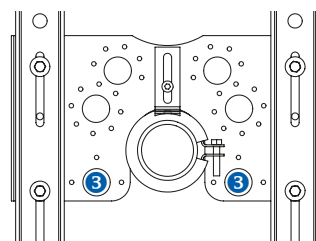

POSIZIONE 3

Ditta	Modello	B	C	X	D	E	H
Agape	Memory	310	180	C	205	1	420
Agape	Pear	325	180	M	210	1	400
Agape	Pear 2	310	180	M	210	1	400
Alice Ceramica	Icon Round	325	180	L	235	1	420
Alice Ceramica	Icon Square	325	180	L	235	1	420
Alice Ceramica	Unica 50	325	180	L	235	1	420
Alice Ceramica	Unica 55	325	180	L	235	1	420
Althea	Cover	330	180	M	210	1	420
Althea	D style	335	180	C	195	1	420
Althea	Hera	335	180	C	185	1	420
Althea	Plus	330	180	M	210	1	420

Ditta	Modello	B	C	X	D	E	H
A. Lupi	Cabo	330	180	C	200	1	420
A. Lupi	Komodo	335	180	M	215	1	425
A. Lupi	Sella 1-2	340	180	L	220	1	425
Archiade	Cult	330	180	C	200	1	420
Artceram	Azuley	325	180	M	205	1	420
Artceram	A16	325	180	C	170	1	420
Artceram	Cow	325	180	C	185	1	420
Artceram	File	335	180	C	175	1	420
Artceram	Hermitage	325	180	C	190	1	420
Artceram	Step	332	180	M	212	1	420
Artceram	Ten	330	180	M	205	1	420