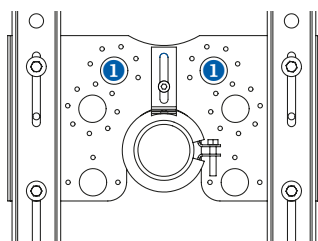

- Montare i perni di sostegno M12** (ognuno con 2 dadi e 2 ranelle) negli appositi fori sulla parte "bombata" dei longheroni, ponendoli in quelli all'interno o all'esterno a seconda che l'interasse di fissaggio richiesto dal modello di bidet (**QUOTA C**) sia 180 o 230.
(NB se non si conosce ancora la quota C o il modello del sanitario si consiglia l'utilizzo dell'accessorio SIN cod. art. 020507, che permette di posizionare i perni in un secondo momento).
- Posizionare la staffa all'interno della parete**, utilizzando, se necessario, i piedini di sostegno in dotazione.
- Verificare la **QUOTA B** che si riferisce all'**altezza dei perni da pavimento finito e assicurare/murare la staffa nel muro** all'altezza stabilita. Utilizzare le barre M8 in dotazione come zanche laterali.
(Assicurarsi che la piastra centrale rimanga libera nello scorrimento per la successiva regolazione).
- Regolare in altezza, se necessario, il collare gommato clip** nella posizione indicata nella **QUOTA X: C** (impostazione di fabbrica), **M** o **L**.
- Se necessario, **regolare l'altezza della piastra** per raggiungere l'interasse indicato dalla **QUOTA D** relativo alla distanza tra lo scarico e i perni di fissaggio.
- Fissare le adduzioni dell'acqua** nella posizione **1, 2** o **3**, a seconda di quanto indicato nella **QUOTA E**, utilizzando, per i gomiti flangiati, le apposite viti trilobate comprese nella confezione.

QUOTA X - POSIZIONE COLLARE PER SCARICO

POSIZIONE C
Collare tutto tirato su impostazione di fabbrica

POSIZIONE M
Collare fissato a metà

POSIZIONE L
Collare tutto tirato giù

QUOTA E - POSIZIONE GOMITI ADDUZIONE