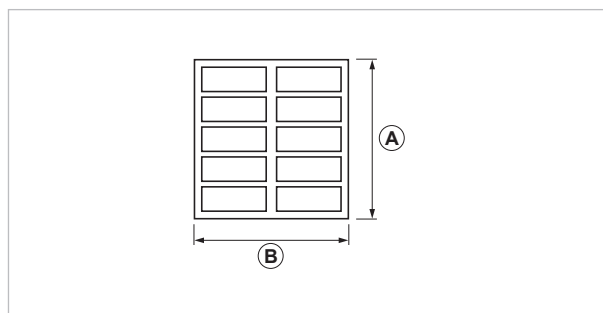

Fogli etichette adesive

APPLICAZIONE

Etichette adesive per portaetichette PT e PTP.

CARATTERISTICHE E VANTAGGI

- > Fogli da 10 etichette adesive bianche o prestampate con **colore identificativo** e **dicitura del tipo di fluido**.
- > Etichette 53x85 con uno spazio bianco per i dati dell'installatore.
- > É possibile stampare i dati con il software etichette (cod. 025502).

COD	TIPO	Dicitura	Colore	Etichette per foglio	A	B
025100	ETCA	andata	rosso	10	297	210
025101	ETCR	ritorno	blu	10	297	210
025102	ETCF	acqua fredda	verde	10	297	210
025103	ETCC	acqua calda	verde-rosso	10	297	210
025104	ETCG	gas	giallo	10	297	210
025105	ETCS	altri fluidi	nero	10	297	210
025150	ET B	-	-	10	297	210

DATI TECNICI MATERIALI

MATERIALE

Carta adesiva

CONFEZIONE

In scatola di cartone | 10 pezzi

ARTICOLI CORRELATI

- > Software etichette
- > Porta etichette con fascetta
- > Fascetta di prolunga
- > Porta etichette con perno