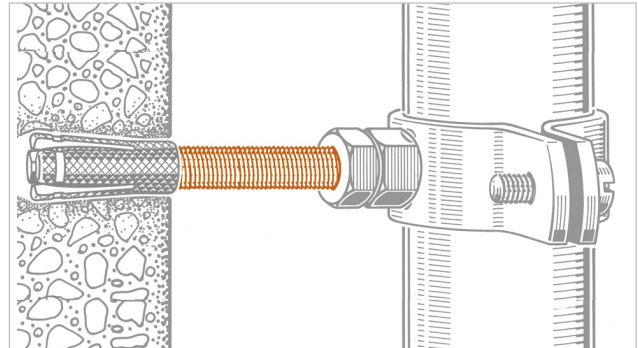

BF INOX
Barra filettata inox

APPLICAZIONE

Connessioni collare-profilo, collare-muratura, collare-collare.

CARATTERISTICHE E VANTAGGI

> **Resistente:** per l'utilizzo in ambienti chimicamente aggressivi.

COD	TIPO	H	L
264910	BF/ 6 INOX	1000	M6
265010	BF/ 8 INOX	1000	M8
265110	BF/10 INOX	1000	M10
265210	BF/12 INOX	1000	M12

DATI TECNICI MATERIALI

PIATTELLO E FISSAGGIO

Acciaio INOX AISI 304 - EN 10088

CONFEZIONE

In fasci

ARTICOLI CORRELATI

> Collari inox

DATA 03-2024 REV. 02