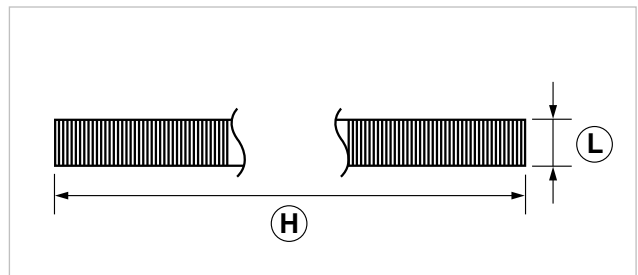

BF INOX
Barra filettata inox

APPLICAZIONE

Connessioni collare-profilo, collare-muratura, collare-collare.

CARATTERISTICHE E VANTAGGI

> **Resistente:** per l'utilizzo in ambienti chimicamente aggressivi.

COD	TIPO	H	L
264910	BF/ 6 INOX	1000	M6
265010	BF/ 8 INOX	1000	M8
265110	BF/10 INOX	1000	M10
265210	BF/12 INOX	1000	M12

DATI TECNICI MATERIALI

PIATTELLO E FISSAGGIO

Acciaio INOX AISI 304 - EN 10088

CONFEZIONE

In fasci

ARTICOLI CORRELATI

> Collari inox

DATA 03-2024 REV. 02