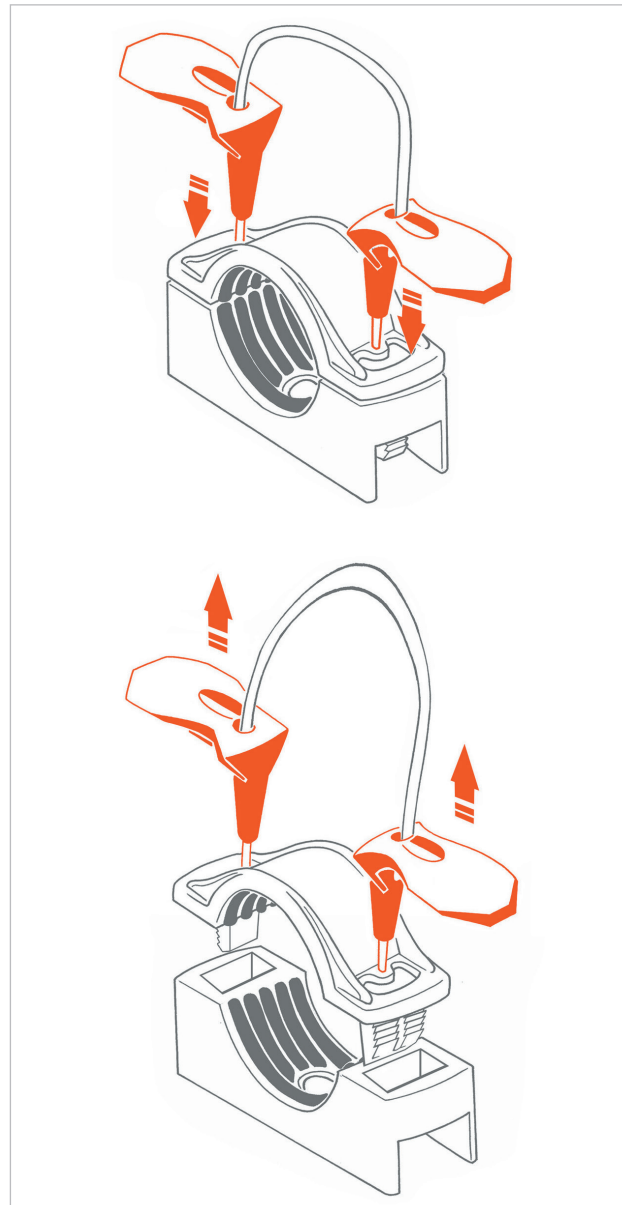

APRIFLIP Attrezzo apertura collari FLIP

APPLICAZIONE

Attrezzo per apertura collari FLIP SYSTEM.

CARATTERISTICHE E VANTAGGI

- > Utensile **con doppi inserti** per l'apertura dei collari FLIP SYSTEM.
- > Apre in modo **facile e veloce** i collari senza bisogno di altri utensili.

COD	TIPO
181100	AFLIP

DATI TECNICI MATERIALI

MATERIALE

Acciaio e plastica nera

CONFEZIONE

In scatola

DATA 08-2022 REV. 01

La presente scheda tecnica sostituisce ed annulla le precedenti. Le informazioni corrispondono alle nostre attuali conoscenze. Da esse non possono derivare nostre responsabilità e nessuna rivalsa.